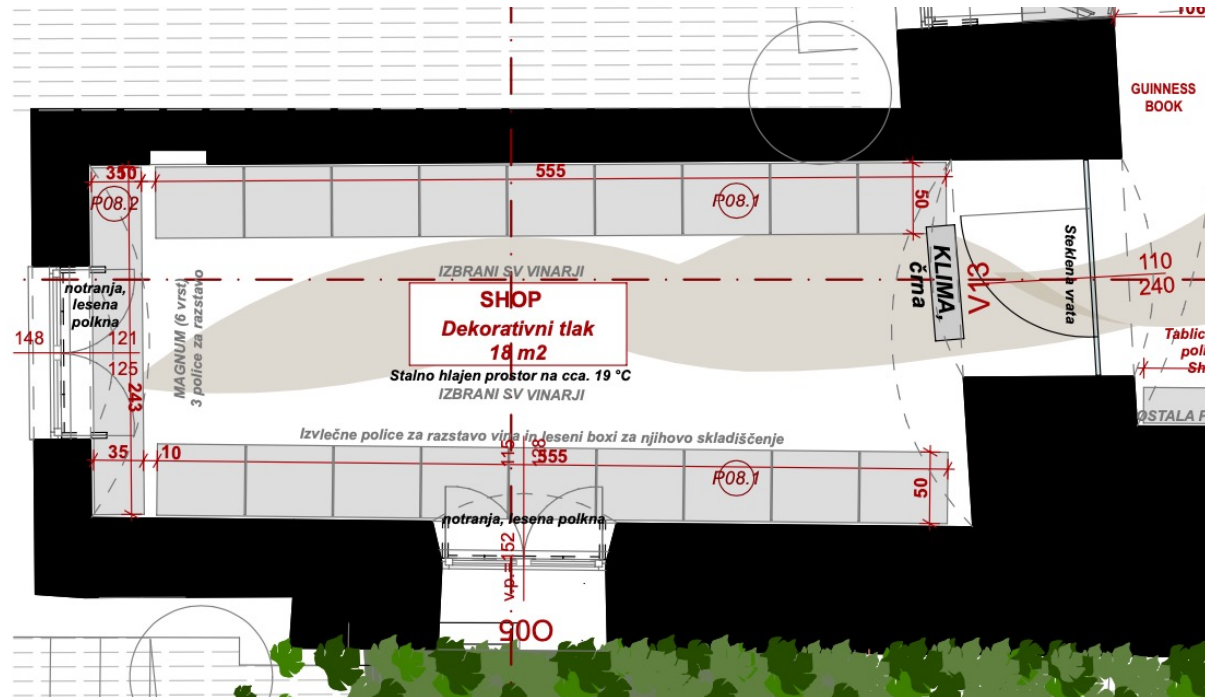

ARHITEKTURNI NAČRTI – POSAMEZNI PROSTORI

VZDOLŽNI PREZ B-B