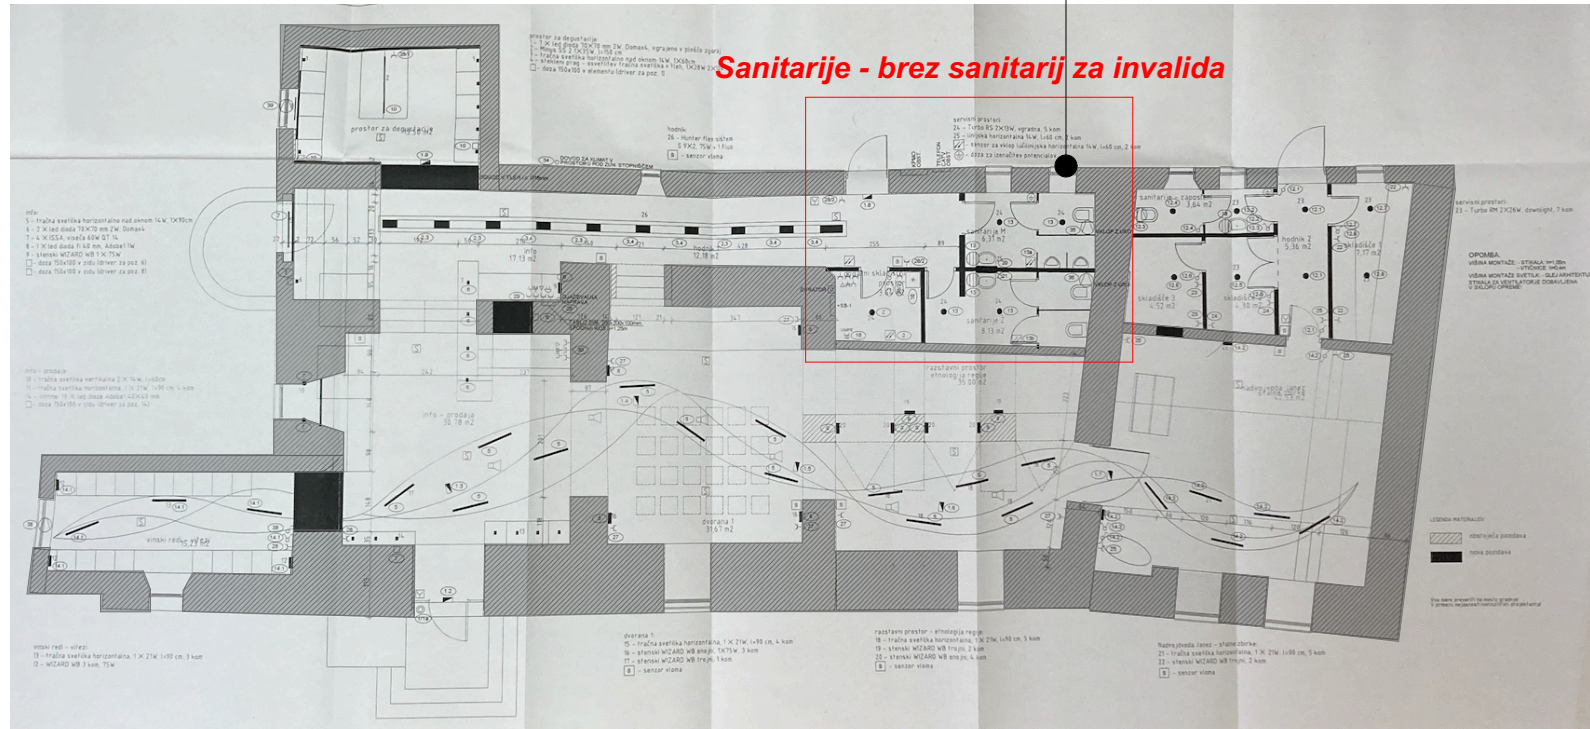

OBSTOJEČE STANJE

PROBLEMATIKA

Obiskovalec ne zazna dogajanja v hiši najstarejše trte na svetu.

OBSTOJEČE STANJE

Pravilnik o zahtevah za zagotavljanje neoviranega dostopa, vstopa in uporabe objektov v javni rabi ter večstanovanjskih stavb

V objektih iz 4. člena tega pravilnika mora biti v sklopu javnih oziroma skupinskih sanitarnih prostorov tudi sanitarni prostor brez ovir.

vir I PID dokumentacija, avtorji IMO biro d.o.o.

RAZLOGI ZA PRENOVO

PROSTORSKI KONCEPT

POVEZAVA TRGA IN NAJSTAREJŠE TRTE NA SVETU Z NOTRANJOSTJO HIŠE NAJSTAREJŠE TRTE NA SVETU

PROSTORSKI KONCEPT - VIZIJA

KONCEPT OPREME

ORGANSKO = SVETLO

ORTOGONALNO = TEMNO

KONCEPT OPREME

ARHITEKTURNI NAČRTI - CELOTA