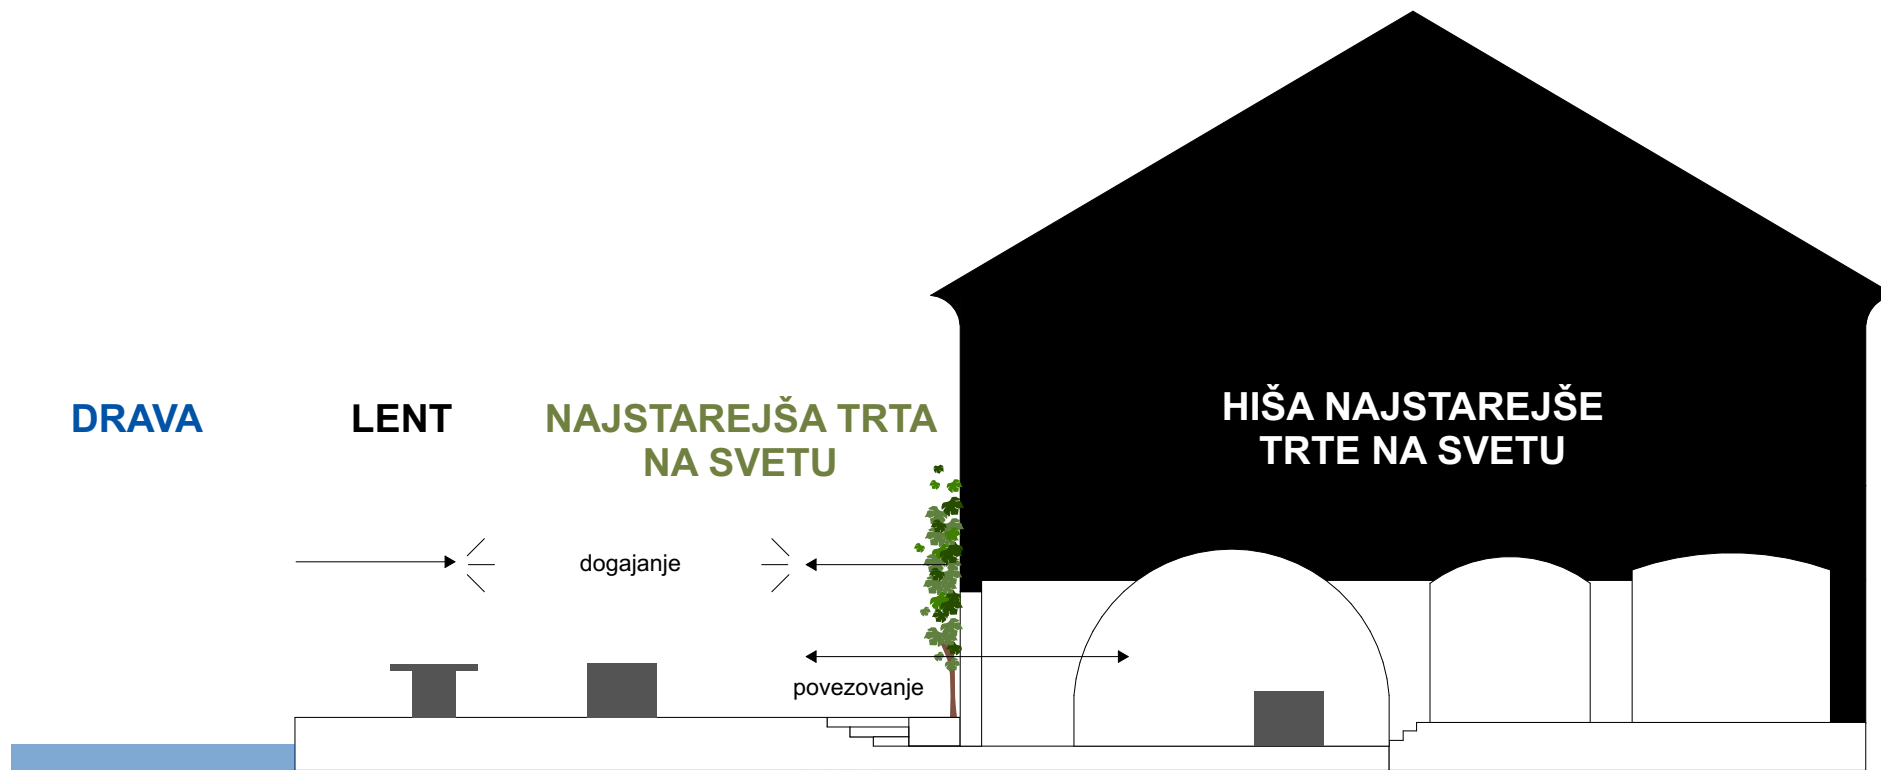

Mesto je zgradilo muzej najstarejše trte na svetu.

(Vsebina muzejskega tipa,
se iz objekta stare trte seli v muzej)

CILJI

**več
obiskovalcev**

**predstavitev
najstarejše trte na
svetu**

**povečana in
izboljšana
ponudba vin**

PROSTORSKI KONCEPT

POVEZAVA TRGA IN NAJSTAREJŠE TRTE NA SVETU Z NOTRANJOSTJO HIŠE NAJSTAREJŠE TRTE NA SVETU

PROSTORSKI KONCEPT - VIZIJA

KONCEPT OPREME

ORGANSKO = SVETLO

ORTOGONALNO = TEMNO

KONCEPT OPREME

ARHITEKTURNI NAČRTI - CELOTA