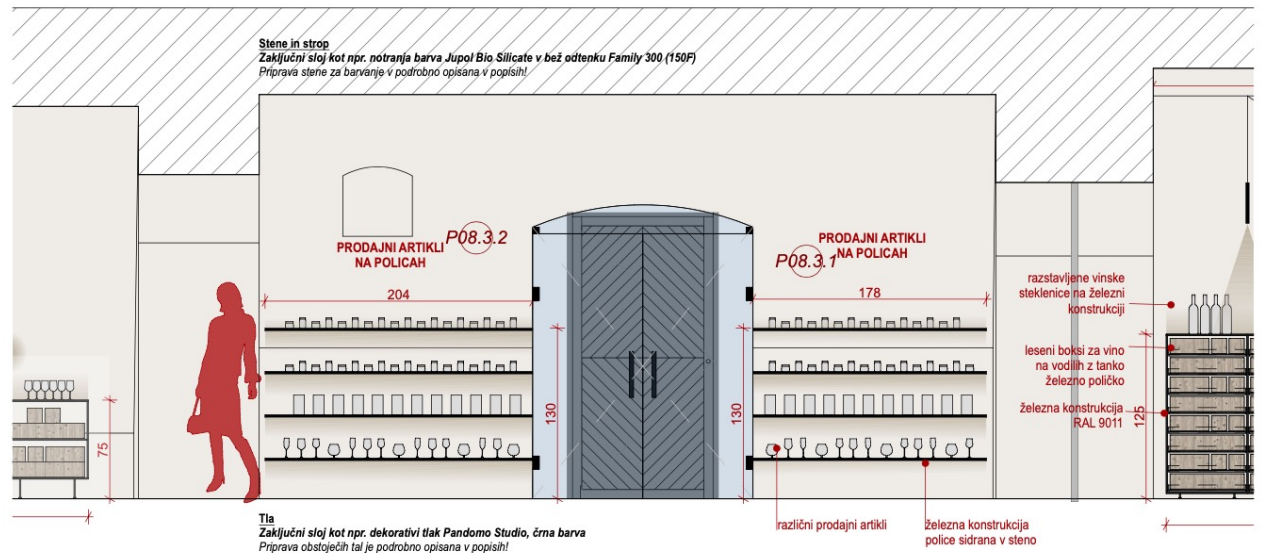

ARHITEKTURNI NAČRTI – POSAMEZNI PROSTORI

VZDOLŽNI PREREZ B-B