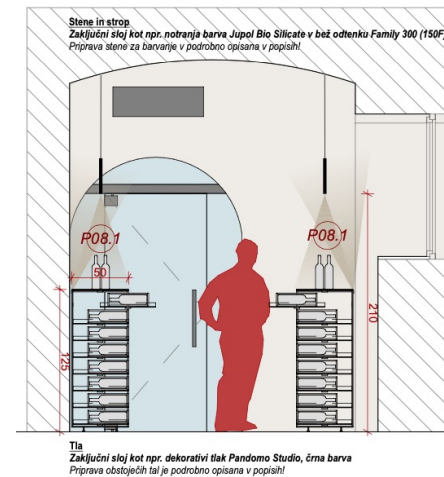

32 Zbirni ali kot rpr. dekorativni tlak Panduro Studio, črna barva. Priporočeni stropni svetilni aparat je priložen v opombi.

33 Zbirni ali kot rpr. dekorativni tlak Panduro Studio, črna barva. Priporočeni stropni svetilni aparat je priložen v opombi.

ARHITEKTURNI NAČRTI – POSAMEZNI PROSTORI

VZDOLŽNI PREREZ B-B

ARHITEKTURNI NAČRTI – POSAMEZNI PROSTORI

VZDOLŽNI PREZ B-B

PREČNI PREZ 1'-1'

PREČNI PREZ 1'-1'

ARHITEKTURNI NAČRTI – POSAMEZNI PROSTORI

ARHITEKTURNI NAČRTI – POSAMEZNI PROSTORI