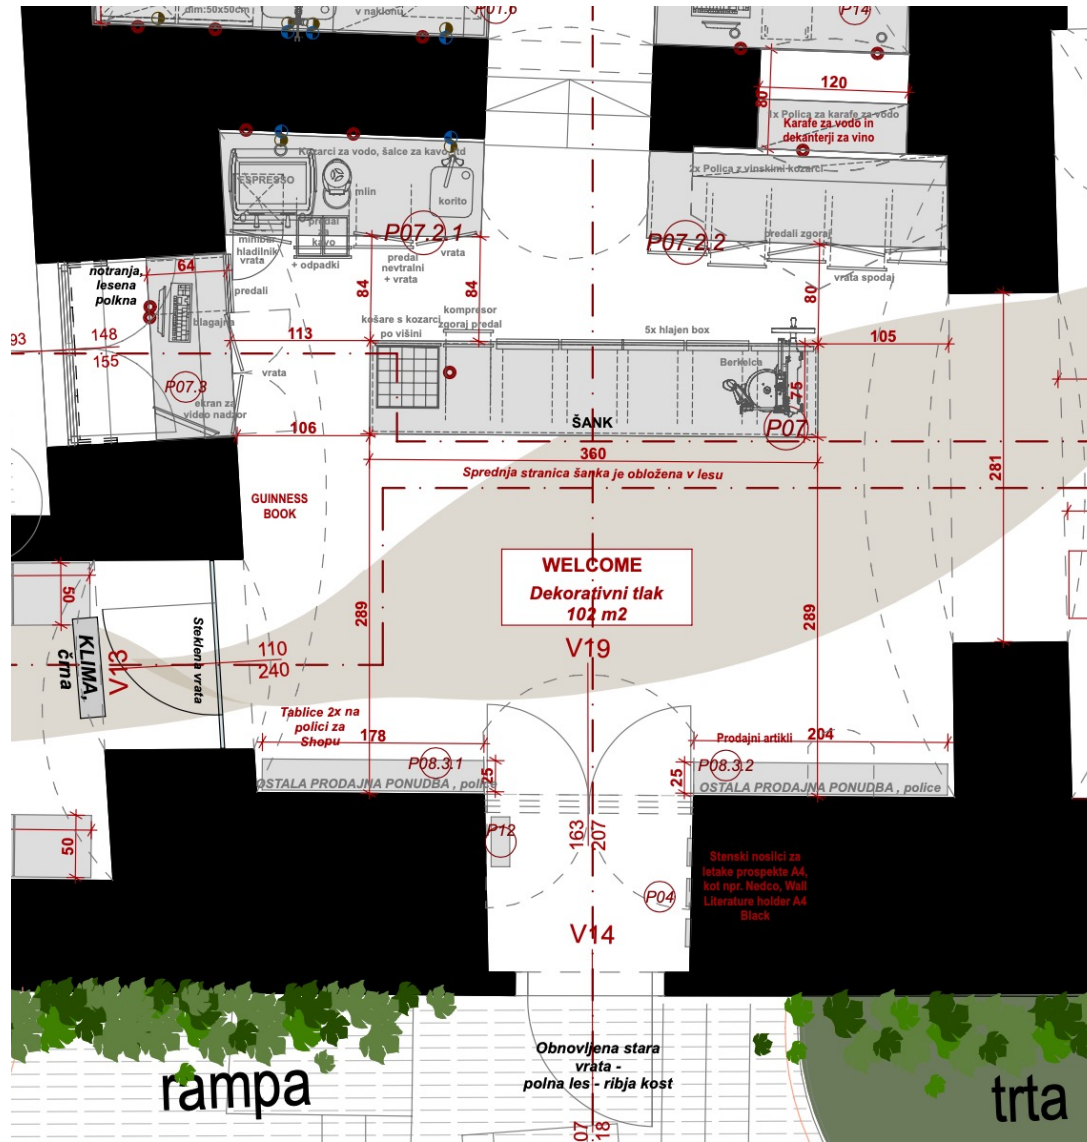

ARHITEKTURNI NAČRTI – POSAMEZNI PROSTORI

VZDOLŽNI PREREZ B-B