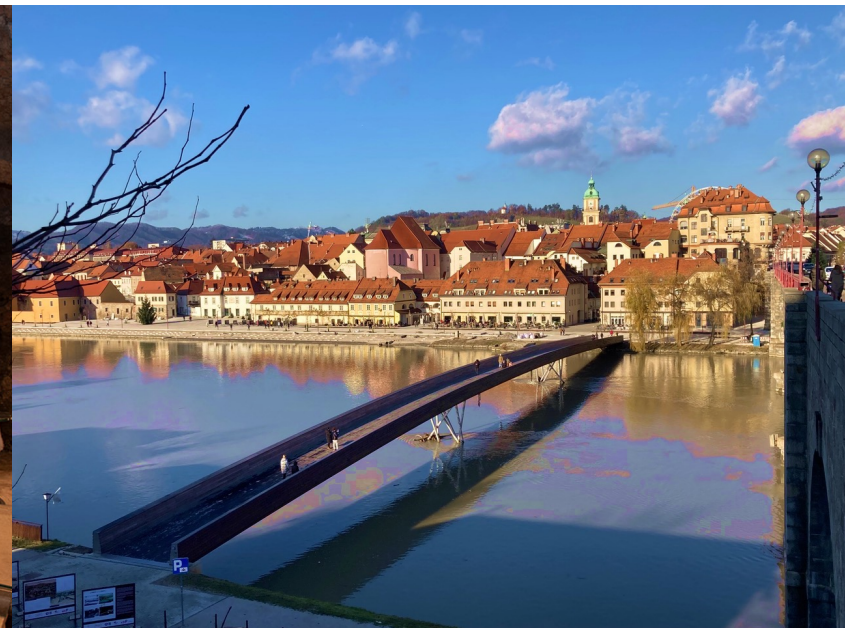

vir | internet

HIŠA NAJSTAREJŠE TRTE NA SVETU

IZHODIŠČE

HIŠA NAJSTAREJŠE TRTE NA SVETU

MUZEJ NAJSTAREJŠE TRTE NA SVETU

PRENOVA MESTNEGA JEDRA

OBSTOJEČE STANJE

vir | internet

Mesto je zgradilo muzej najstarejše trte na svetu.

(Vsebina muzejskega tipa,
se iz objekta stare trte seli v muzej)

CILJI

**več
obiskovalcev**

**predstavitev
najstarejše trte na
svetu**

**povečana in
izboljšana
ponudba vin**

PROSTORSKI KONCEPT

POVEZAVA TRGA IN NAJSTAREJŠE TRTE NA SVETU Z NOTRANJOSTJO HIŠE NAJSTAREJŠE TRTE NA SVETU

PROSTORSKI KONCEPT - VIZIJA

KONCEPT OPREME

ORGANSKO = SVETLO

ORTOGONALNO = TEMNO

KONCEPT OPREME

ARHITEKTURNI NAČRTI - CELOTA