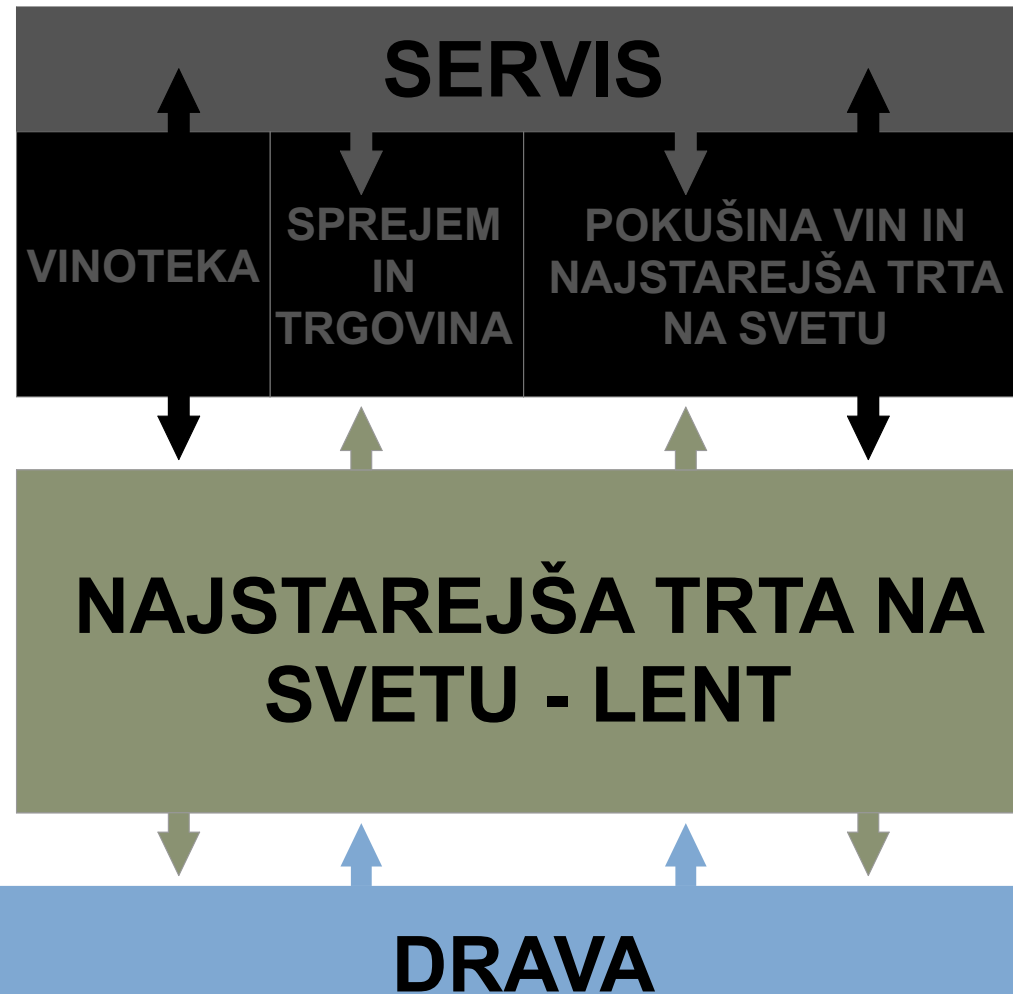

Mesto je zgradilo muzej najstarejše trte na svetu.

(Vsebina muzejskega tipa,
se iz objekta stare trte seli v muzej)

CILJI

**več
obiskovalcev**

**predstavitev
najstarejše trte na
svetu**

**povečana in
izboljšana
ponudba vin**

PROSTORSKI KONCEPT

POVEZAVA TRGA IN NAJSTAREJŠE TRTE NA SVETU Z NOTRANJOSTJO HIŠE NAJSTAREJŠE TRTE NA SVETU

PROSTORSKI KONCEPT - VIZIJA

KONCEPT OPREME

ORGANSKO = SVETLO

ORTOGONALNO = TEMNO

KONCEPT OPREME

ARHITEKTURNI NAČRTI - CELOTA