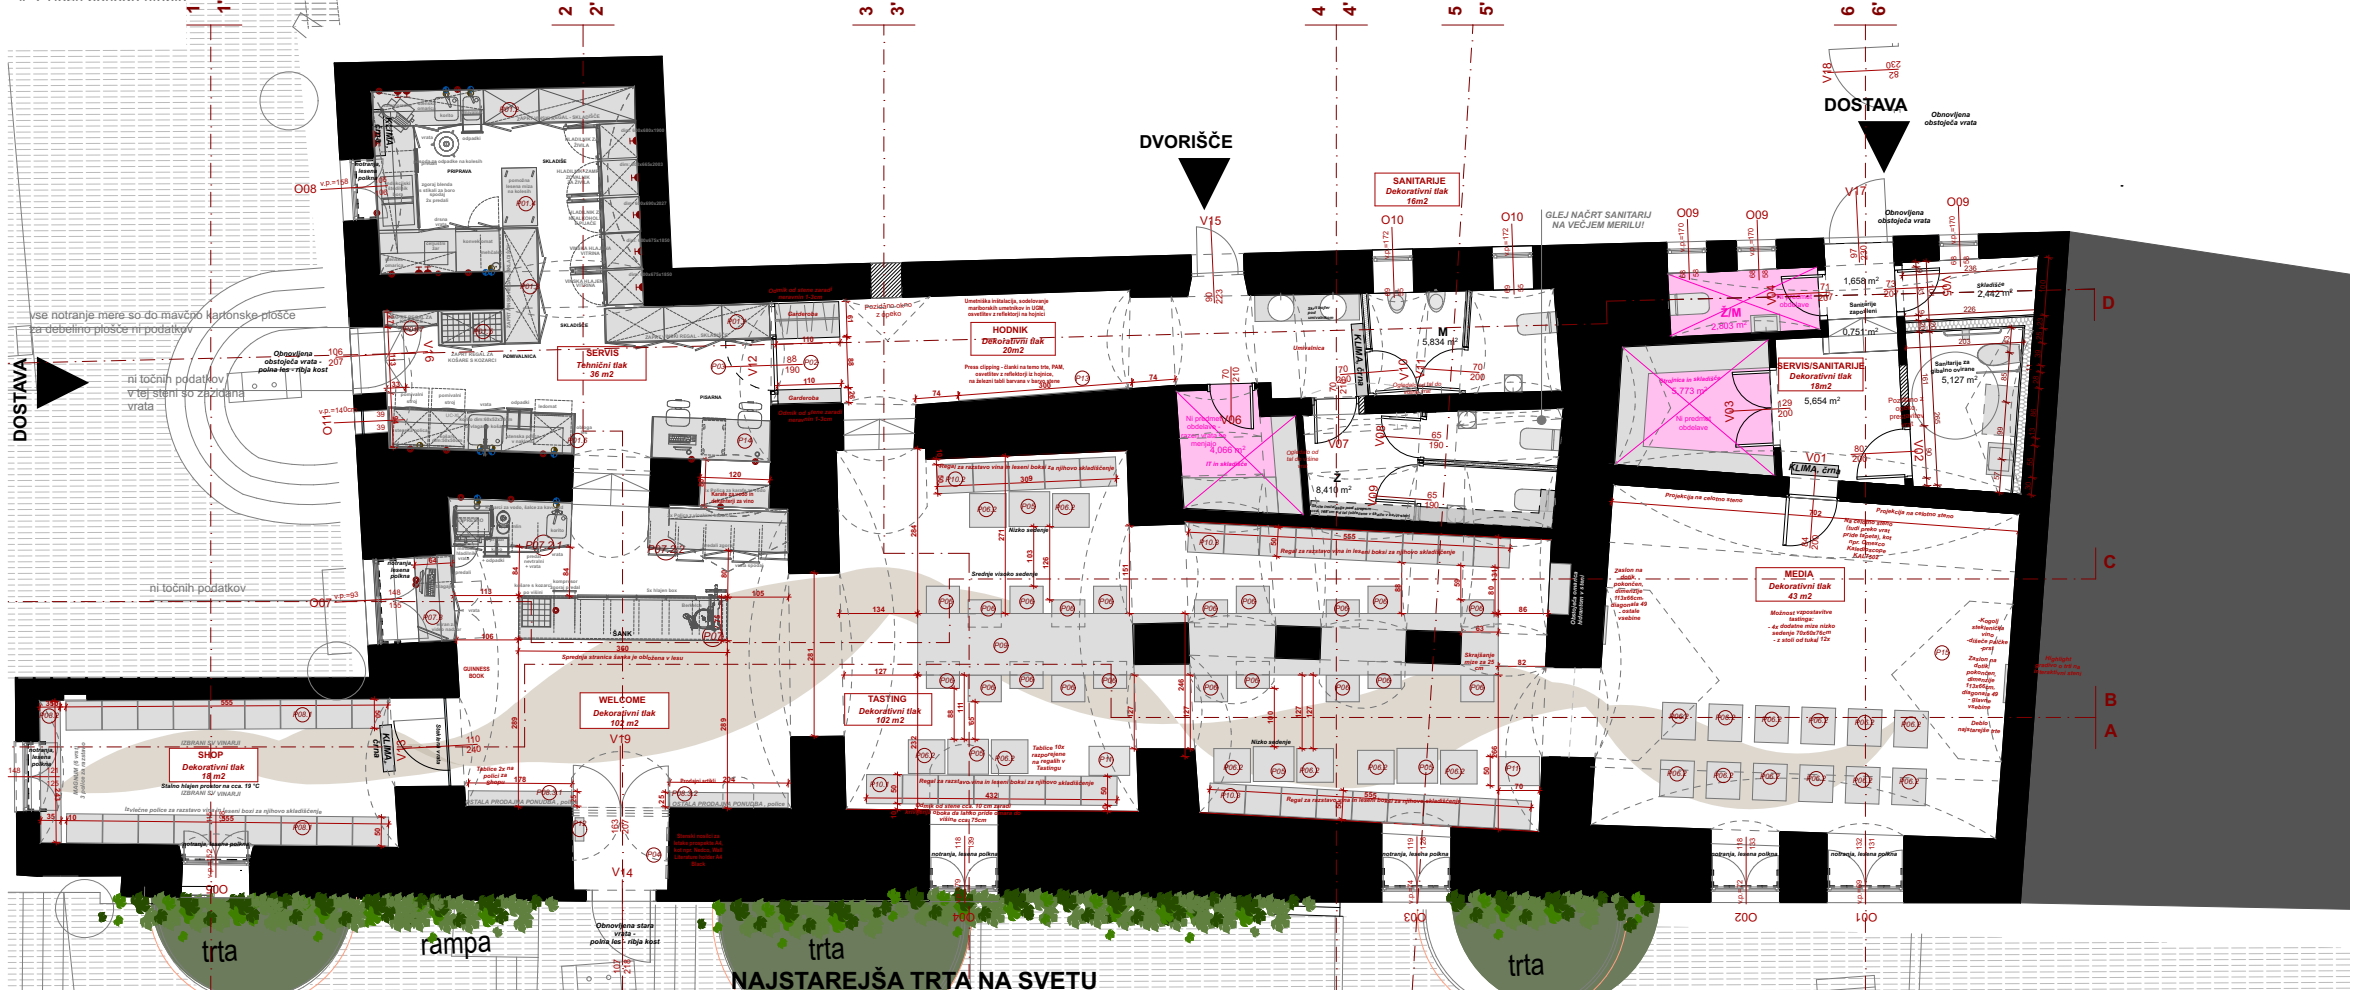

ARHITEKTURNI NAČRTI - CELOTA

avtorji I Stojan Skalicky, Tina Rudolf

30 Zbirni ali kot rpr. dekorativni tlak Panduro Studio, črna barva. Priporočeni stropni svetilni aparat je priložen v opombi.

31 Zbirni ali kot rpr. dekorativni tlak Panduro Studio, črna barva. Priporočeni stropni svetilni aparat je priložen v opombi.

32 Zbirni ali kot rpr. dekorativni tlak Panduro Studio, črna barva. Priporočeni stropni svetilni aparat je priložen v opombi.

33 Zbirni ali kot rpr. dekorativni tlak Panduro Studio, črna barva. Priporočeni stropni svetilni aparat je priložen v opombi.