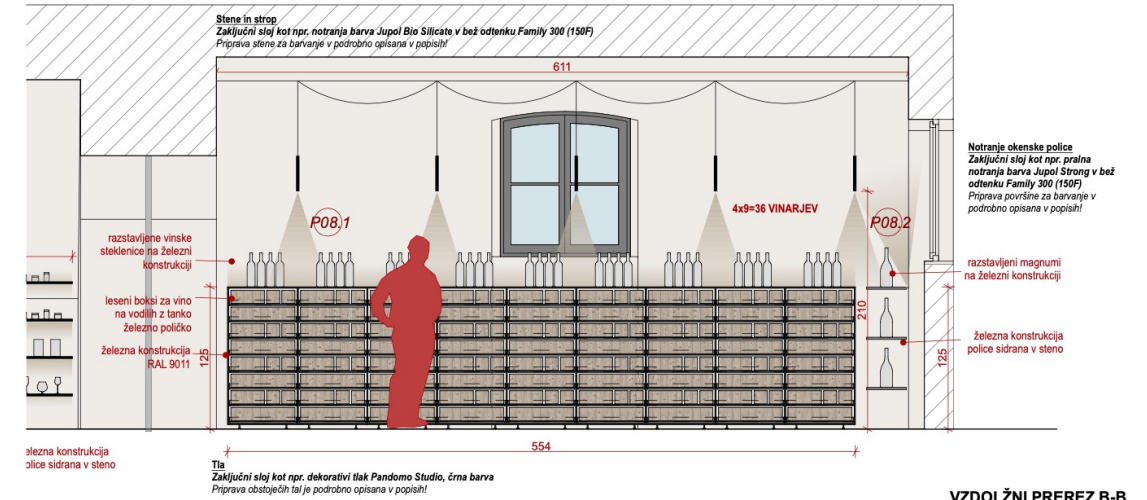

ARHITEKTURNI NAČRTI – POSAMEZNI PROSTORI

VZDOLŽNI PREZ B-B