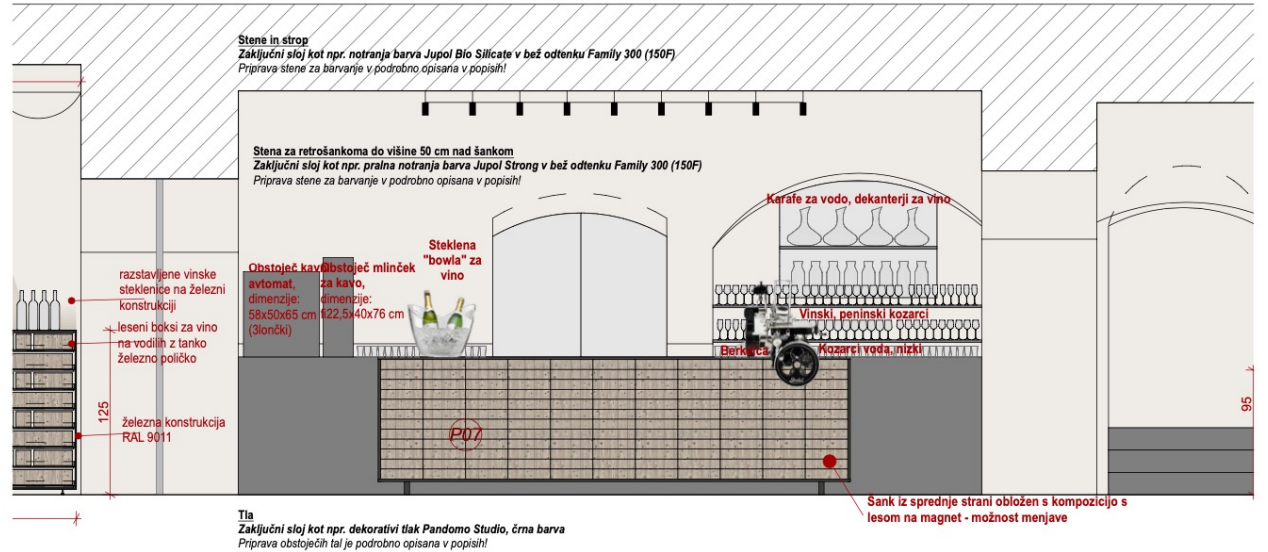

ARHITEKTURNI NAČRTI – POSAMEZNI PROSTORI

VZDOLŽNI PREREZ B-B